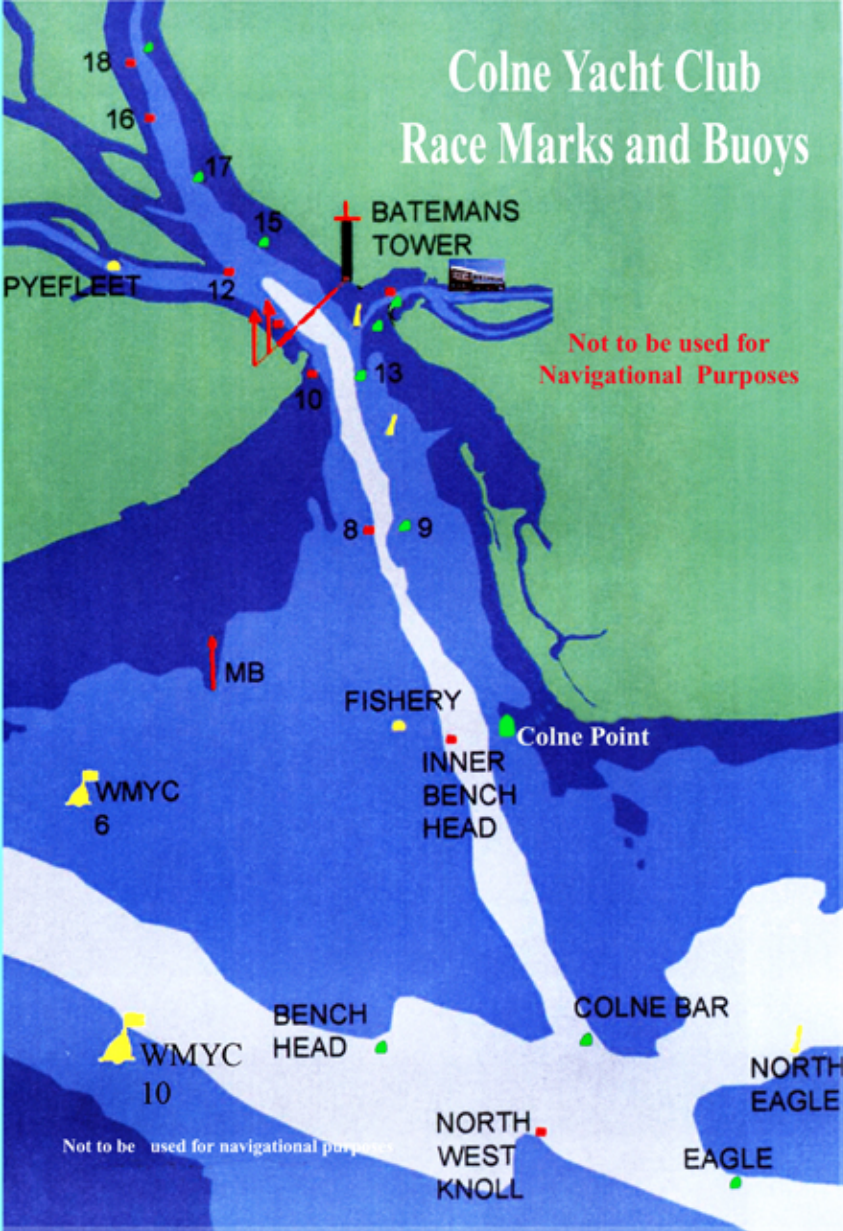

Colne Yacht Club Race Marks and Buoys

Colne Yacht Club Cruiser Race Courses

Revised March 2004

Wind	Miles	Course No.	Courses from Batemans Tower start and finish line									
N,S	4	1	13. Stbd	8. Stbd	15. Stbd	13. Stbd						Finish
N,S	7	2	13. Stbd	8. Stbd	15. Port	12. Port	13. Stbd	8.Stbd			13.Port	Finish
ALL	7	3	13. Stbd	8. Stbd	6. Port	IBH. Port					13.Port	Finish
N,S	11	4	13. Stbd	CB. Stbd	F. Stbd						13.Port	Finish
ALL	11	5	13. Stbd	IBH. Port	NE. Stbd	BH. Stbd	IBH. Port				13.Port	Finish
ALL	12	6	13. Stbd	IBH. Stbd	BH.Port	NE. Port	IBH. Stbd					Finish
N,S	7	7	13. Stbd	8. Stbd	PYF. Stbd	12. Port	18. Stbd	13. Stbd				Finish
N,S	5	8	13. Stbd	PYF. Stbd	12. Port	18. Stbd	13. Stbd					Finish
N,S	8	9	13. Stbd	BH. Stbd	F. Stbd						13.Port	Finish
ALL	12	10	13. Stbd	8.Stbd	6. Port	BH. Port					13.Port	Finish
ALL	12	11	13. Stbd	BH. Stbd	6. Stbd	8. Port					13.Port	Finish
ALL	12	12	13. Stbd	IBH Stbd	6. Port	BH. Port					13.Port	Finish
ALL	10	13	13. Stbd	CB. Stbd	6. Stbd	8. Port					13.Port	Finish
ALL	10	14	13. Stbd	BH. Port	NE. Port	IBH. Stbd					13.Port	Finish
NE,SW	6	15	13. Stbd	8.Stbd	6. Port	8. Port					13.Port	Finish
NW,SE	9	16	13. Stbd	IBH. Port	NE. Port	IBH. Stbd					13.Port	Finish
ALL	9	17	13. Stbd	IBH. Stbd	6. Stbd	F. Port					13.Port	Finish
ALL	13	18	13. Stbd	IBH Stbd	6. Port	10. Port	F. Port	6. Stbd	8. Port		13.Port	Finish
NE,SW	10	19	13. Stbd	8.Stbd	10. Stbd	8. Port					13.Port	Finish
RIVER START		20	PYF Stbd	12. Port	15. Stbd	13. Stbd	8. Stbd					Finish
RIVER START		21	17 Port	12. Stbd	PYF. Port	13. Stbd	8. Stbd					Finish
RIVER START		22	PYF Stbd	12.Port	17. Stbd	13. Stbd	PYF. Stbd	12. Port	17. Stbd			Finish
RIVER START		23	18 Stbd	13.Stbd	15. Stbd	13. Stbd						Finish
RIVER START		24	PYF Stbd	13Stbd	IBH. Stbd	13 port	PYF. Stbd					Finish
		37	Course instruction by VHF Radio on Ch. 37 by OOD.									